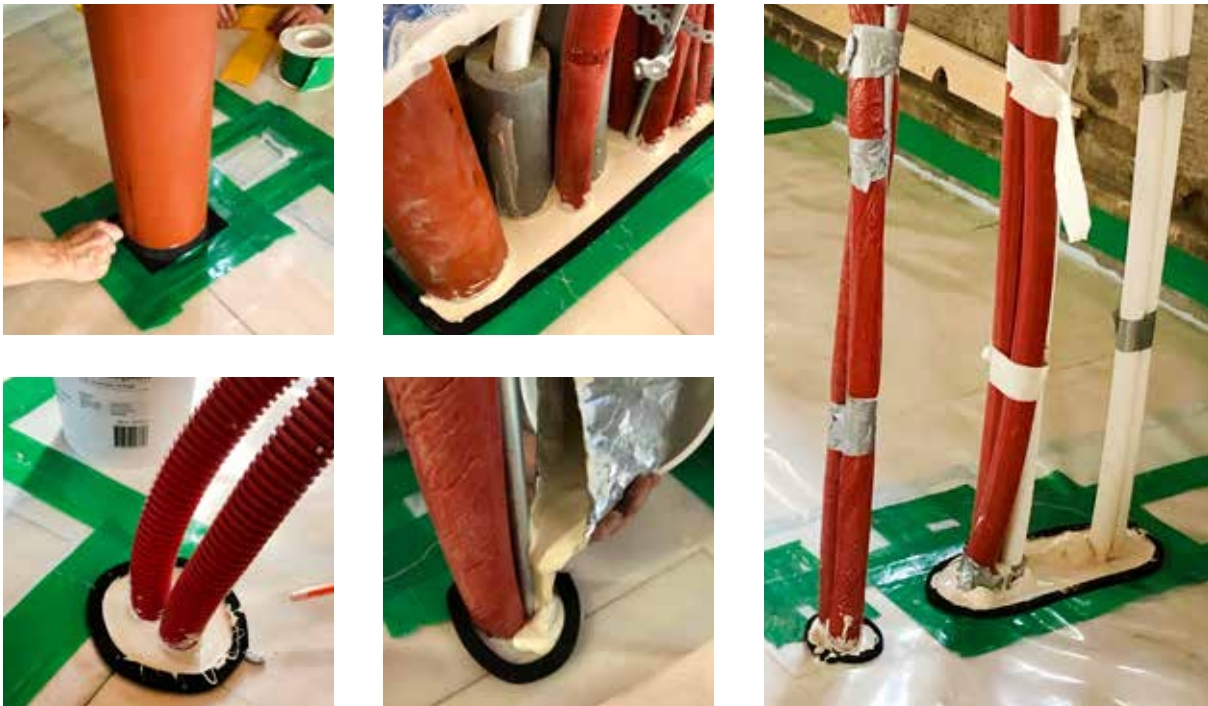

alpha RADONSPÆRRESYSTEM

VARENUMRE	BESKRIVELSE	MÅL/DIMENSION	FORBRUG (VEJLEDENDE)
1806101	alpha Fugt- og Radonspærre 0,27 mm	2 x 40 meter / ikke foldet	80 m ² pr. rulle Indregn + 10% til overlæg/samlinger
1833641	alpha Fugt- og Radonspærre 0,27 mm - Kantfolie	0,7 x 60 meter / ikke foldet	42 m ² pr. rulle Indregn + 10% til overlæg/samlinger
1853352	alpha Radon Tape	80 mm x 25 meter	Ca. 1,5 m pr. m ² / Ca. 16 m ² pr rulle
1874525	alpha Radon Tætningsmasse	2,5 liter	Ca. 2,5 m ² pr. spand ved 1 mm tykkelse
1741613	alpha Støbeform Foam	15 x 10 mm / 10 meter pr. rulle	
1899317	alpha Radonklæber	600 ml pose	Rækker til ca 12 m
1825568	alpha Primer	1 liter flaske	Ca. 70 m ved 50 mm bredde
Flere varianter	alpha Manchetter	Flere mål - 1,2 mm tykkelse	Kan specialfremstilles op til 160 x 160 cm
Flere varianter	alpha Murfolie	Flere mål - 11, 30, 40, 50, 60 og 100 cm	

FASTGØRING OG TÆTNING AF MANCHETTER, RØR OG HJØRNER

OVERLÆG I UDLÆGNINGEN AF FUGT- OG RADONSPÆRRE