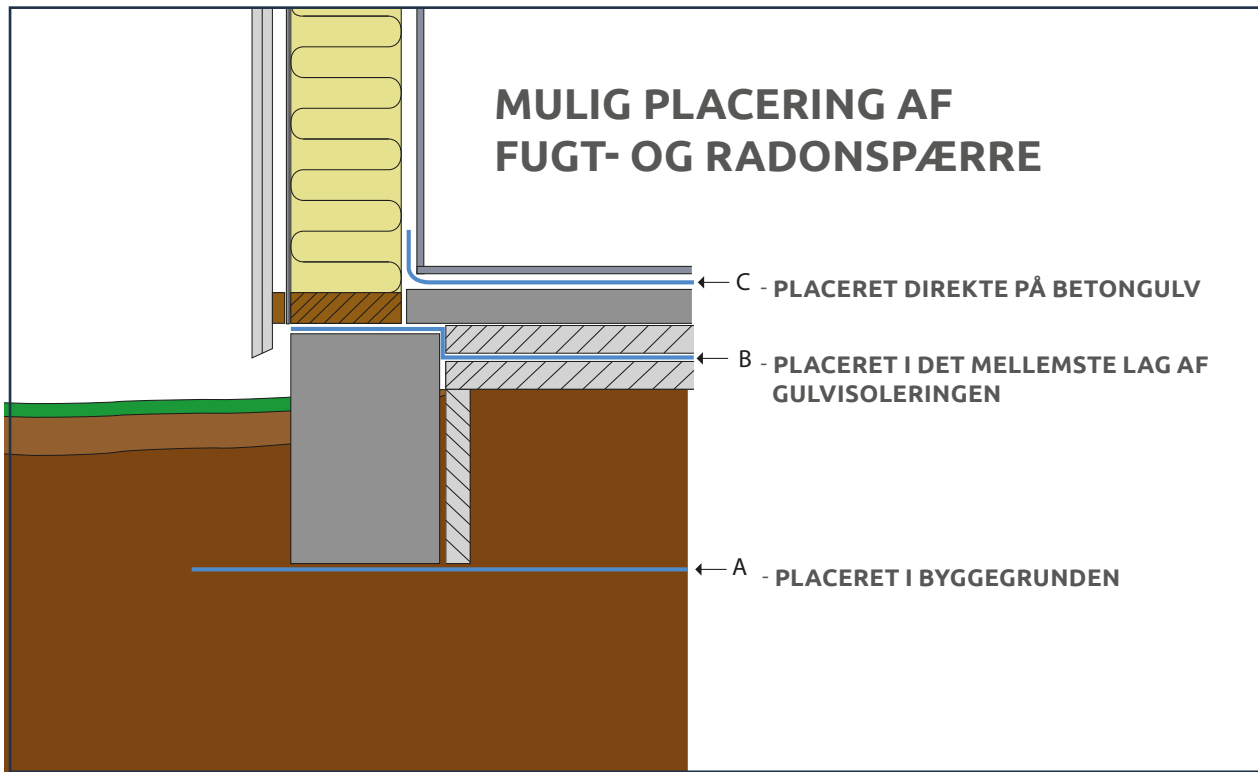

alpha RADONSPÆRRESYSTEM

VARENUMRE	BESKRIVELSE	MÅL/DIMENSION	FORBRUG (VEJLEDENDE)
1806101	alpha Fugt- og Radonspærre 0,27 mm	2 x 40 meter / ikke foldet	80 m ² pr. rulle Indregn + 10% til overlæg/samlinger
1833641	alpha Fugt- og Radonspærre 0,27 mm - Kantfolie	0,7 x 60 meter / ikke foldet	42 m ² pr. rulle Indregn + 10% til overlæg/samlinger
1853352	alpha Radon Tape	80 mm x 25 meter	Ca. 1,5 m pr. m ² / Ca. 16 m ² pr rulle
1874525	alpha Radon Tætningsmasse	2,5 liter	Ca. 2,5 m ² pr. spand ved 1 mm tykkelse
1741613	alpha Støbeform Foam	15 x 10 mm / 10 meter pr. rulle	
1899317	alpha Radonklæber	600 ml pose	Rækker til ca 12 m
1825568	alpha Primer	1 liter flaske	Ca. 70 m ved 50 mm bredde
Flere varianter	alpha Manchetter	Flere mål - 1,2 mm tykkelse	Kan specialfremstilles op til 160 x 160 cm
Flere varianter	alpha Murfolie	Flere mål - 11, 30, 40, 50, 60 og 100 cm	

FASTGØRING OG TÆTNING AF MANCHETTER, RØR OG HJØRNER

OVERLÆG I UDLÆGNINGEN AF FUGT- OG RADONSPÆRRE